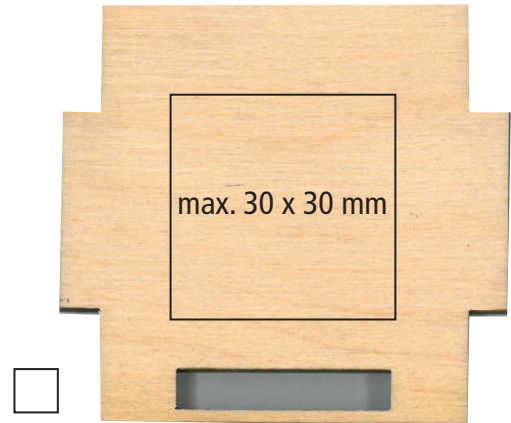

Pantone: _____

Vorderseite

Rückseite

Links

Rechts

Bitte beachten Sie

- Schriftgröße mind. 6 pt / Strichstärke mind. 0,75 pt
- Bitte nur offene Daten schicken
- Logo bitte als EPS-Datei separat zur Verfügung stellen
- Bitte genaue Angabe des gewünschten Pantone-Farbtönen
- Bitte beachten Sie, dass es sich hierbei nur um den Druckstand und nicht um ein Druckmuster handelt
- Bei dem Aufdruck kann es aufgrund der Beschaffenheit des Druckgutes zu einem leichten Verzug kommen

Please note

- Minimum font size 6 pt / minimum line width 0,75 pt
- Please send open files only
- Please provide logo separately as EPS file
- Please provide exact specification of the desired Pantone colour shade
- Please note that this is only the print status and not a print sample
- Due to the nature of the printed material, there may be a slight distortion during printing

Veillez noter

- Taille minimum des caractères 6 pt / épaisseur minimum de trait 0,75 pt
- Veuillez n'envoyer que des données ouvertes
- Veuillez mettre le logo à disposition séparément sous forme de fichier EPS
- Indication précise de la couleur Pantone souhaitée
- Veuillez noter qu'il s'agit uniquement d'un état d'impression et non d'un échantillon d'impression
- En raison de la nature du matériel d'impression, il peut y avoir un léger décalage lors de l'impression