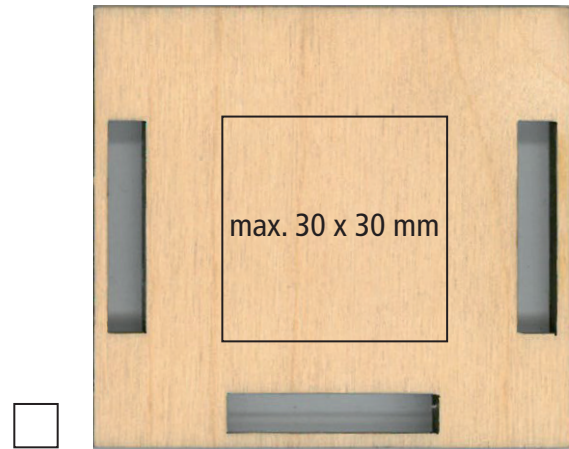

Pantone: _____

Vorderseite

Rückseite

Links

Rechts

Bitte beachten Sie

- Schriftgröße mind. 6 pt / Strichstärke mind. 0,75 pt
- Bitte nur offene Daten schicken
- Logo bitte als EPS-Datei separat zur Verfügung stellen
- Bitte genaue Angabe des gewünschten Pantone-Farbtönen
- Bitte beachten Sie, dass es sich hierbei nur um den Druckstand und nicht um ein Druckmuster handelt
- Bei dem Aufdruck kann es aufgrund der Beschaffenheit des Druckgutes zu einem leichten Verzug kommen

Please note

- Minimum font size 6 pt / minimum line width 0,75 pt
- Please send open files only
- Please provide logo separately as EPS file
- Please provide exact specification of the desired Pantone colour shade
- Please note that this is only the print status and not a print sample
- Due to the nature of the printed material, there may be a slight distortion during printing

Veillez noter

- Taille minimum des caractères 6 pt / épaisseur minimum de trait 0,75 pt
- Veuillez n'envoyer que des données ouvertes
- Veuillez mettre le logo à disposition séparément sous forme de fichier EPS
- Indication précise de la couleur Pantone souhaitée
- Veuillez noter qu'il s'agit uniquement d'un état d'impression et non d'un échantillon d'impression
- En raison de la nature du matériel d'impression, il peut y avoir un léger décalage lors de l'impression