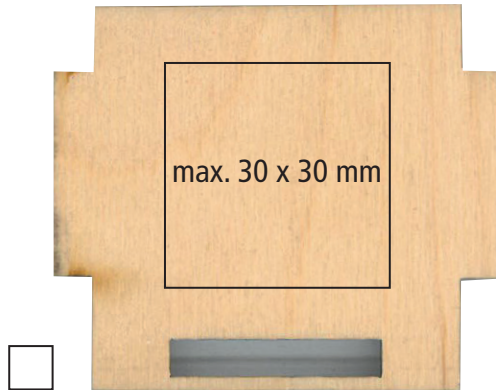

Pantone: _____

Vorderseite

Rückseite

Links

Rechts

Bitte beachten Sie

- Schriftgröße mind. 6 pt / Strichstärke mind. 0,75 pt
- Bitte nur offene Daten schicken
- Logo bitte als EPS-Datei separat zur Verfügung stellen
- Bitte genaue Angabe des gewünschten Pantone-Farbtönen
- Bitte beachten Sie, dass es sich hierbei nur um den Druckstand und nicht um ein Druckmuster handelt
- Bei dem Aufdruck kann es aufgrund der Beschaffenheit des Druckgutes zu einem leichten Verzug kommen

Please note

- Minimum font size 6 pt / minimum line width 0,75 pt
- Please send open files only
- Please provide logo separately as EPS file
- Please provide exact specification of the desired Pantone colour shade
- Please note that this is only the print status and not a print sample
- Due to the nature of the printed material, there may be a slight distortion during printing

Veillez noter

- Taille minimum des caractères 6 pt / épaisseur minimum de trait 0,75 pt
- Veuillez n'envoyer que des données ouvertes
- Veuillez mettre le logo à disposition séparément sous forme de fichier EPS
- Indication précise de la couleur Pantone souhaitée
- Veuillez noter qu'il s'agit uniquement d'un état d'impression et non d'un échantillon d'impression
- En raison de la nature du matériel d'impression, il peut y avoir un léger décalage lors de l'impression