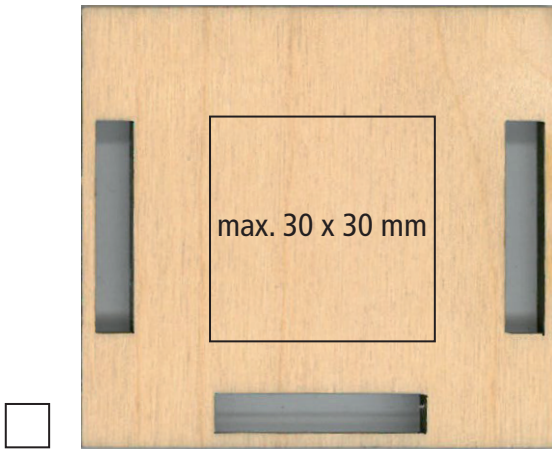

Pantone: _____

Vorderseite

Rückseite

Links

Rechts

Bitte beachten Sie

- Schriftgröße mind. 6 pt / Strichstärke mind. 0,75 pt
- Bitte nur offene Daten schicken
- Logo bitte als EPS-Datei separat zur Verfügung stellen
- Bitte genaue Angabe des gewünschten Pantone-Farbtönen
- Bitte beachten Sie, dass es sich hierbei nur um den Druckstand und nicht um ein Druckmuster handelt
- Bei dem Aufdruck kann es aufgrund der Beschaffenheit des Druckgutes zu einem leichten Verzug kommen

Please note

- Minimum font size 6 pt / minimum line width 0,75 pt
- Please send open files only
- Please provide logo separately as EPS file
- Please provide exact specification of the desired Pantone colour shade
- Please note that this is only the print status and not a print sample
- Due to the nature of the printed material, there may be a slight distortion during printing

Veillez noter

- Taille minimum des caractères 6 pt / épaisseur minimum de trait 0,75 pt
- Veuillez n'envoyer que des données ouvertes
- Veuillez mettre le logo à disposition séparément sous forme de fichier EPS
- Indication précise de la couleur Pantone souhaitée
- Veuillez noter qu'il s'agit uniquement d'un état d'impression et non d'un échantillon d'impression
- En raison de la nature du matériel d'impression, il peut y avoir un léger décalage lors de l'impression